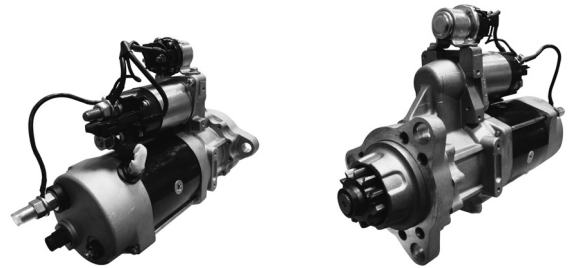

6924N

Starter - Delco 39MT PLGR, 7.3kW/12 Volt, CW, 11-Tooth Pinion

- 1959-1962 Hyster H-360A Continental TD-427 Dsl.
- 1959-1962 Hyster H-400A Continental TD-427 Dsl.
- 1970-1980 Hyster H-920B Cummins V-903