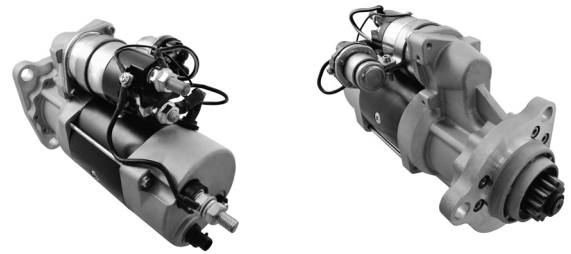

6907N

Starter - Delco 39MT PLGR, 7.3kW/12 Volt, CW, 12-Tooth Pinion

- 1986-1993 Caterpillar Ag. & Ind. AH40 Cat. 3208
- 1986-1990 Caterpillar Ag. & Ind. AH46 Cat. 3208
- 1986-1990 Caterpillar Ag. & Ind. AH52 Cat. 3208
- 1986-1990 Caterpillar Ag. & Ind. AH60 Cat. 3208
- 1986-1990 Caterpillar Ag. & Ind. AM36 Cat. 3208
- 1986-1990 Caterpillar Ag. & Ind. AM40 Cat. 3208
- 1986-1990 Caterpillar Ag. & Ind. V160 Cat. 3208
- 1986-1990 Caterpillar Ag. & Ind. V160B Cat. 3208
- 1986-1990 Caterpillar Ag. & Ind. V180 Cat. 3208
- 1986-1990 Caterpillar Ag. & Ind. V180B Cat. 3208
- 1986-1990 Caterpillar Ag. & Ind. V200 Cat. 3208
- 1986-1990 Caterpillar Ag. & Ind. V200B Cat. 3208
- 1986-1990 Caterpillar Ag. & Ind. V225 Cat. 3208
- 1986-1990 Caterpillar Ag. & Ind. V225B Cat. 3208
- 1986-1990 Caterpillar Ag. & Ind. V250 Cat. 3208
- 1986-1990 Caterpillar Ag. & Ind. V250B Cat. 3208
- 1986-1990 Caterpillar Ag. & Ind. V300 Cat. 3208
- 1986-1990 Caterpillar Ag. & Ind. V300B Cat. 3208
- 1986-1990 Caterpillar Ag. & Ind. V330B Cat. 3208