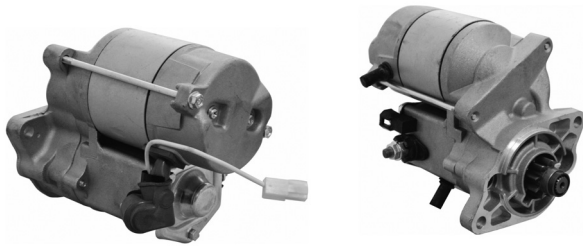

BUYERS GUIDE - STARTERS

YEAR MAKE / MODEL

18019N

Starter - Denso OSGR, 1.4kW/12 Volt, CW, 9-Tooth Pinion

2006-2006 Ausa C150H V1505-E2B Kubota Dsl.
2006-2006 Ausa C150Hx4 V1505-E2B Kubota Dsl.