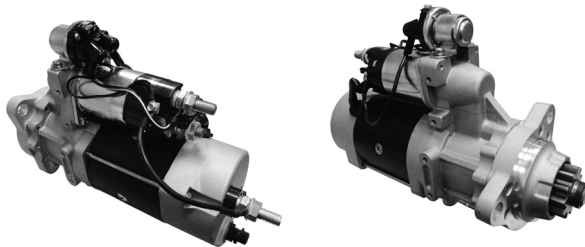

6837N

Starter - Delco 39MT PLGR, 24 Volt, CW, 11-Tooth Pinion

- 1975-1997 Komatsu FD200 NH220ci Engine
- 1975-1977 Komatsu FD250 NH220ci Engine
- 1975-1977 Komatsu FD250-1 NH220ci Cummins Dsl.
- 1978-1996 Komatsu FD350 NH220CI Cummins Dsl.
- 1975-1977 Komatsu FD350 NH220ci Engine

YEAR MAKE / MODEL