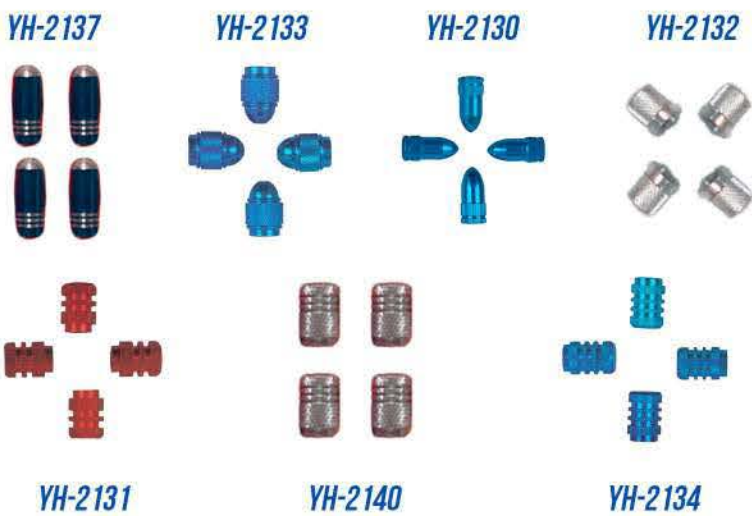

**183044**

**CABLE CENTELSA**

**CINTA AISLANTE**

**207-001/002**

**AMARRES PLASTICOS**

CORAZA PARA CABLES

YH-9206

CALIBRADORES DE AIRE

ROLLO X 100M

TERMOENCOGIBLE

TAPA VALVULA

27-139-1

TAPA VALVULA

27-2223

TAPA VALVULA

EXPLORADORA LINEAL