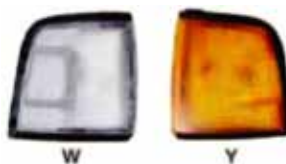

HF10-1603
CORNER LAMP

HF10-1613B
MIRROR HOLDER

NPR,NHR 700P

HF10-1501
HEAD LAMP
R 8-97376897-2
L 8-97376898-2
213-1136

HF10-1613B
MIRROR HOLDER
R 8-98010891-0
L 8-98010892-0
213-1530-A

NPR,NHR 04-05 600P

HF10-7003
CORNER HOLDER
R 8-97910032-1
L 8-97910032-1
84-42-39CM/50PCS